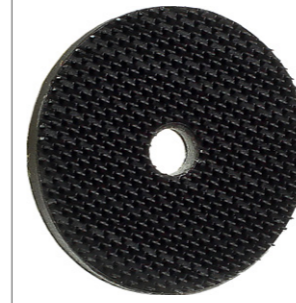

Technische Daten / Technical specifications

Flexibler Stützteller aus verschleißfestem PUR-Material mit Klefthalterung und Zentrierzapfen für perfekten, vibrationsfreien Rundlauf. Die Lüftungsschlitze sorgen für eine niedrigere Schleiftemperatur an der Oberseite. In Durchmesser 60 mm erhältlich mit M14-Gewinde oder Ø 6 mm Stahlschaft.

Flexible backing pad of wear-resistant polyurethane material with HOOK & LOOP fastening and centring pin to ensure that the disc runs perfectly without vibration. The ventilation slots ensure lower temperature during grinding. Available in 60 mm diameter with M14 thread or Ø 6 mm steel shaft.

Flexibler Dämpfungsadapter mit Kletthalterung und einer speziellen Dämpfungsschicht. Der 10 mm Zentrierzapfen ist zum exakten Zentrieren der Schleifscheibe sichtbar. In Durchmesser 60 mm erhältlich.

A flexible damping adapter with HOOK & LOOP fastening and a special damping layer. The 10-mm centring pin is visible for exact grinding disc centring. Available in diameter 60 mm.

Change discs in seconds with the MINI FIX HOOK & LOOP system. Centring pin ensures that the disc runs perfectly.

Sekundenschneller Scheibenwechsel mit dem MINI FIX KLETT System.
100 % Rundlauf durch Zentrierzapfen.