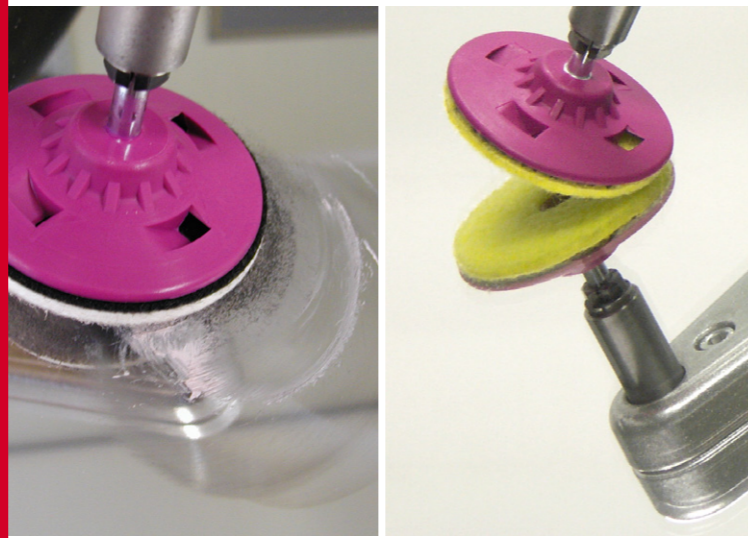

Gerd Eisenblätter GmbH

Jeschkenstraße 12d
82538 Geretsried
Germany

Tel. +49 8171 9082-010
Fax +49 8171 9082-220
info@eisenblaetter.de
www.eisenblaetter.de